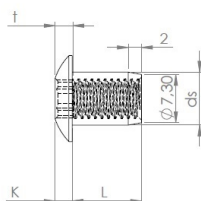

PRODUCT SHEET

Description:

Combifix Head No. 1015, 5mm Hex, M6, Dome Head, SS-304

Item number:

12.09.265-1

Units	Box	Carton	HS Code	Barcode
Pcs.	15	6000	7318190090	
				5704866505819

Thread	dk	K	S	t	ds	L
M6x1	12,9 - 13,1	2,4 - 2,6	5,02 - 5,12	2,25 - 2,5	7,9 - 8	10,40 - 10,6