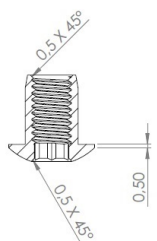

PRODUCT SHEET

Description:

Combifix Head No. 1015, 5mm Hex, M6, Dome Head, SS-304

Item number:

12.09.265-1

Units	Box	Carton	HS Code	Barcode
Pcs.	15	6000	7318190090	
				5704866505819

Thread	dk	K	S	t	ds	L
M6x1	12,9 - 13,1	2,4 - 2,6	5,02 - 5,12	2,25 - 2,5	7,9 - 8	10,40 - 10,6